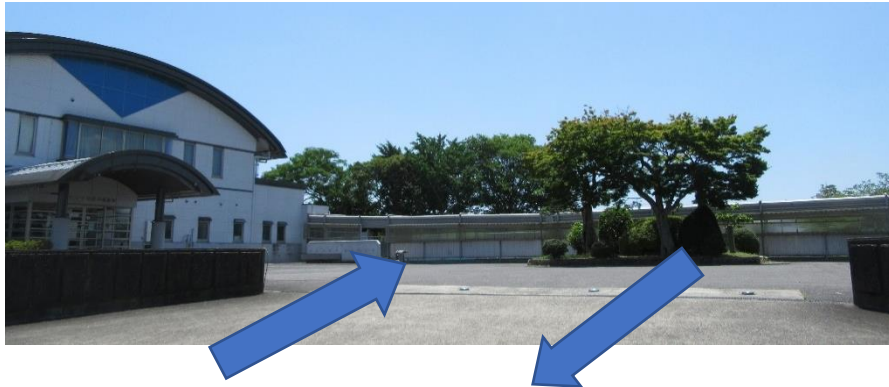

令和2年7月6日

保護者 様

福東小学校

校長 浅野 哲男

学校へお越しの際のルートの変更について（お願い）

梅雨の候、保護者の皆様には、ますますご健勝のこととお喜び申し上げます。平素は、本校の教育活動に、ご理解とご協力をいただき、ありがとうございます。

さて、学校に、自動車でお越しの際のルートについて、安全上のため7月6日（月）より、下記のように変更をします。ご理解とご協力をお願いします。

記

1. **現在のルート** : 校舎西側（職員駐車場出入り口）から出入りしている。
2. **変更後のルート** : 体育館前出入り口から出入りする。（裏面をみてください）
 - ・現在のルートである校舎西側出入り口は、平素は、バリカを立てて締切ります。（授業参観等、特別な行事の場合を除く）
 - ・朝の登校時間帯に、お子さんを送ってみえる場合は、体育館前のロータリー付近でお子さんを降ろしてください。
 - ・留守家庭教室のお迎えの方は、体育館付近に駐車してください。
 - ・出入りは、左側通行をお願いします。
 - ・締切り時は、開閉用ロープを張ります。西側の端にフックがあり、ついたり外したりします。
 - ・児童の遅刻、早退などによる送迎については、職員駐車場か職員室前に、駐車してください。
3. **変更の理由**
 - ・朝の登校時間帯に、保護者の車と給食車の行き来が、混み合うため。
 - ・西側から入るスロープの傾斜がきついため。
 - ・校舎西側駐車場の開閉用ロープをかける時、福東小北側の道路に一時的に車を停めなければならず、通行上危険を伴うため。

※ 裏面に続く

(解放時) 出入りは、左側通行をお願いします。

出るときは、カーブミラーがあります。十分お気をつけください。

(締切り時) ロープを張っています。

西側にフックがあり、外したりつけたりします。

(運動場南側) コミュニティセンター前の車の児童の行き来について)